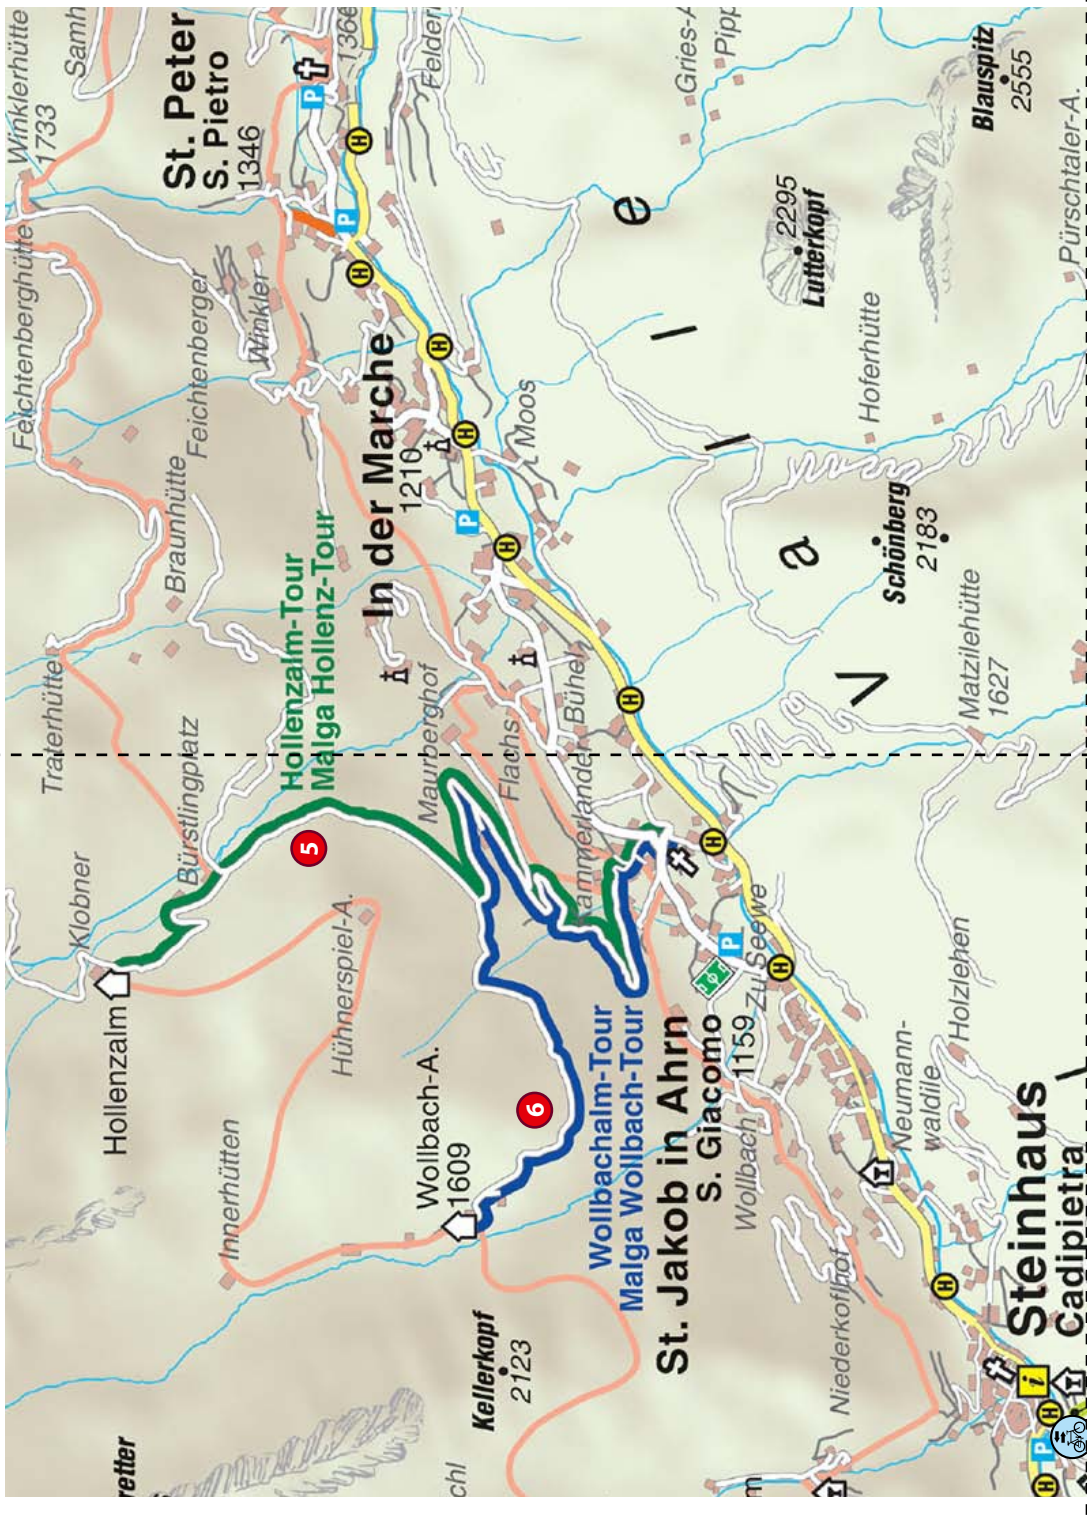

DIE 2017

Ahrntal Valle Aurina

MTB

MAPPA • MAP

TOURISMUSVEREIN AHRNTAL ASS. TURISTICA VALLE AURINA

Ahrntal Valle Aurina

MÜNCHEN - INNSBRUCK BRENNER - BRENNERO
 BOZEN - BOLZANO TRENTO - VERONA
 PUSTERTAL VAL PUSTERTIA
 BRUNECK/BRUNICO
 AHRNTAL VALLE AURINA
 Sand in Taufers Campo Tures
 ANTHOLZ-ANTERSELVA
 BRUNECK/BRUNICO
 RASEN RASUN
 TOBLACH DOBBIACO
 CORONA
 ÖSTERREICH LIENZ
 VENEZIG - VENEZIA

Nr. Streckenname N. Nome del tour	Länge Lunghezza (km)	Höhenmeter Dislivello (m)	Niedrigster Punkt Punto di partenza (m)	Höchster Punkt Punto più alto (m)	Ziel (Hütte, Gipfel) Arrivo (malga, cima) (m)	Durchschnittssteigung Pendenza media (%)	Maximale Steigung Pendenza massima (%)	Schwierigkeit Grado di difficoltà
1 Schönbergalm Bike & Hike Malga Schönberg Bike & Hike	7	946	1329	2273	2273	-	-	mittelschwierig medio
2 Schönbergalm Bike	5,7	631	1329	1960	1960	11,00%	16,00%	mittelschwierig medio
3 Gögöalm-Tour Malga Gögö-Tour	5,2	647	1382	2020	2020	12,00%	17,00%	mittelschwierig medio
4 Pircheralm-Tour Malga Pircher-Tour	4	429	1382	1810	1810	11,00%	14,00%	leicht facile
5 Hollenzalm-Tour Malga Hollenz-Tour	5,6	653	1190	1843	1843	11,50%	15,00%	mittelschwierig medio
6 Wollbachalm-Tour Malga Wollbach-Tour	5	458	1190	1648	1608	9,00%	13,00%	leicht facile
7 Panoramato Tour Panoramico Malga Tauern	9,7	649	1457	2062	2018	7,00%	16,00%	mittelschwierig medio
8 Waldneralm-Tour Malga Waldner-Tour	6,1	611	1457	2068	2068	10,00%	12,00%	mittelschwierig medio
9 Rieserferner-Runde Vedrette di Ries-Tour	100	2000	865	2888	865	-	17,00%	sehr schwer molto difficile