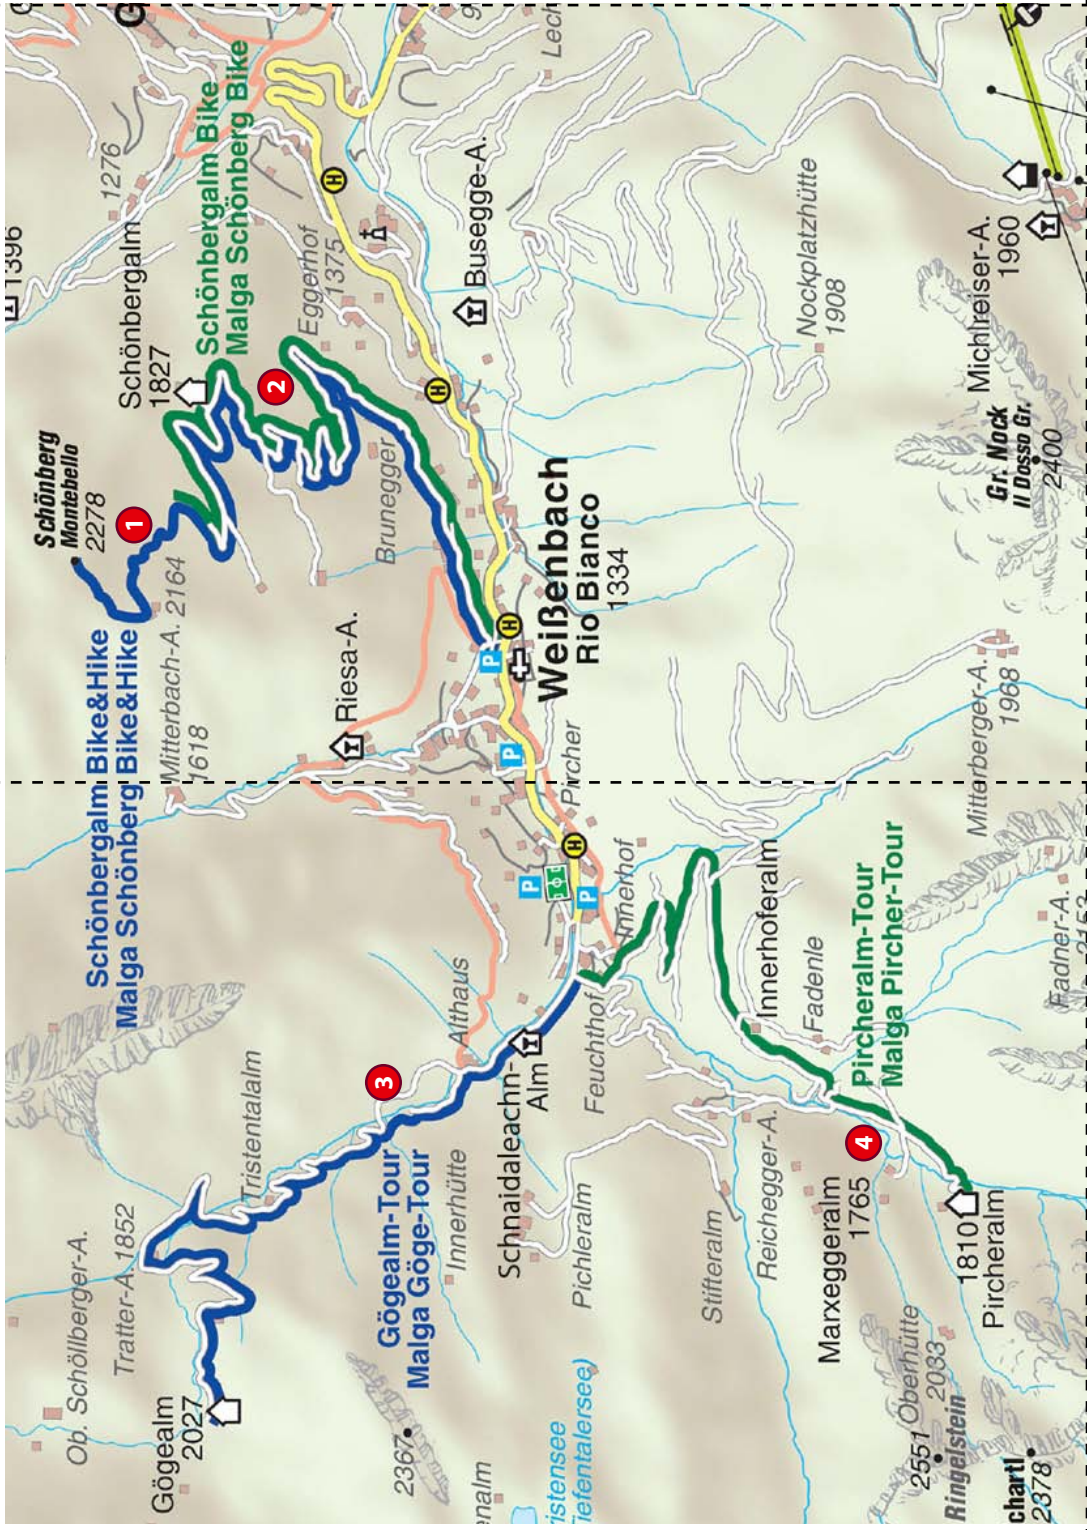

DIE 2017

Ahrntal Valle Aurina

MTB

MAPPA • MAP

TOURISMUSVEREIN AHRNTAL ASS. TURISTICA VALLE AURINA

Ahrntal Valle Aurina

MÜNCHEN - INNSBRUCK BRENNER - BRENNERO
 BOZEN - BOLZANO TRENTO - VERONA
 PUSTERTAL VAL PUSTERTIA
 BRUNECK/BRUNICO
 AHRNTAL VALLE AURINA
 Sand in Taufers Campo Tures
 ANTHOLZ-ANTERSELVA
 BRUNECK/BRUNICO
 RASEN RASUN
 TOBLACH DOBBIACO
 CORONA
 ÖSTERREICH LIENZ
 VENEZIG - VENEZIA

Nr. Streckenname N. Nome del tour	Länge Lunghezza (km)	Höhenmeter Dislivello (m)	Niedrigster Punkt Punto di partenza (m)	Höchster Punkt Punto più alto (m)	Ziel (Hütte, Gipfel) Arrivo (malga, cima) (m)	Durchschnittssteigung Pendenza media (%)	Maximale Steigung Pendenza massima (%)	Schwierigkeit Grado di difficoltà
1 Schönbergalm Bike & Hike Malga Schönberg Bike & Hike	7	946	1329	2273	2273	-	-	mittelschwierig medio
2 Schönbergalm Bike	5,7	631	1329	1960	1960	11,00%	16,00%	mittelschwierig medio
3 Gögöalm-Tour Malga Gögö-Tour	5,2	647	1382	2020	2020	12,00%	17,00%	mittelschwierig medio
4 Pircheralm-Tour Malga Pircher-Tour	4	429	1382	1810	1810	11,00%	14,00%	leicht facile
5 Hollenzalm-Tour Malga Hollenz-Tour	5,6	653	1190	1843	1843	11,50%	15,00%	mittelschwierig medio
6 Wollbachalm-Tour Malga Wollbach-Tour	5	458	1190	1648	1608	9,00%	13,00%	leicht facile
7 Panoramato Tour Panoramico Malga Tauern	9,7	649	1457	2062	2018	7,00%	16,00%	mittelschwierig medio
8 Waldneralm-Tour Malga Waldner-Tour	6,1	611	1457	2068	2068	10,00%	12,00%	mittelschwierig medio
9 Rieserferner-Runde Vedrette di Ries-Tour	100	2000	865	2888	865	-	17,00%	sehr schwer molto difficile