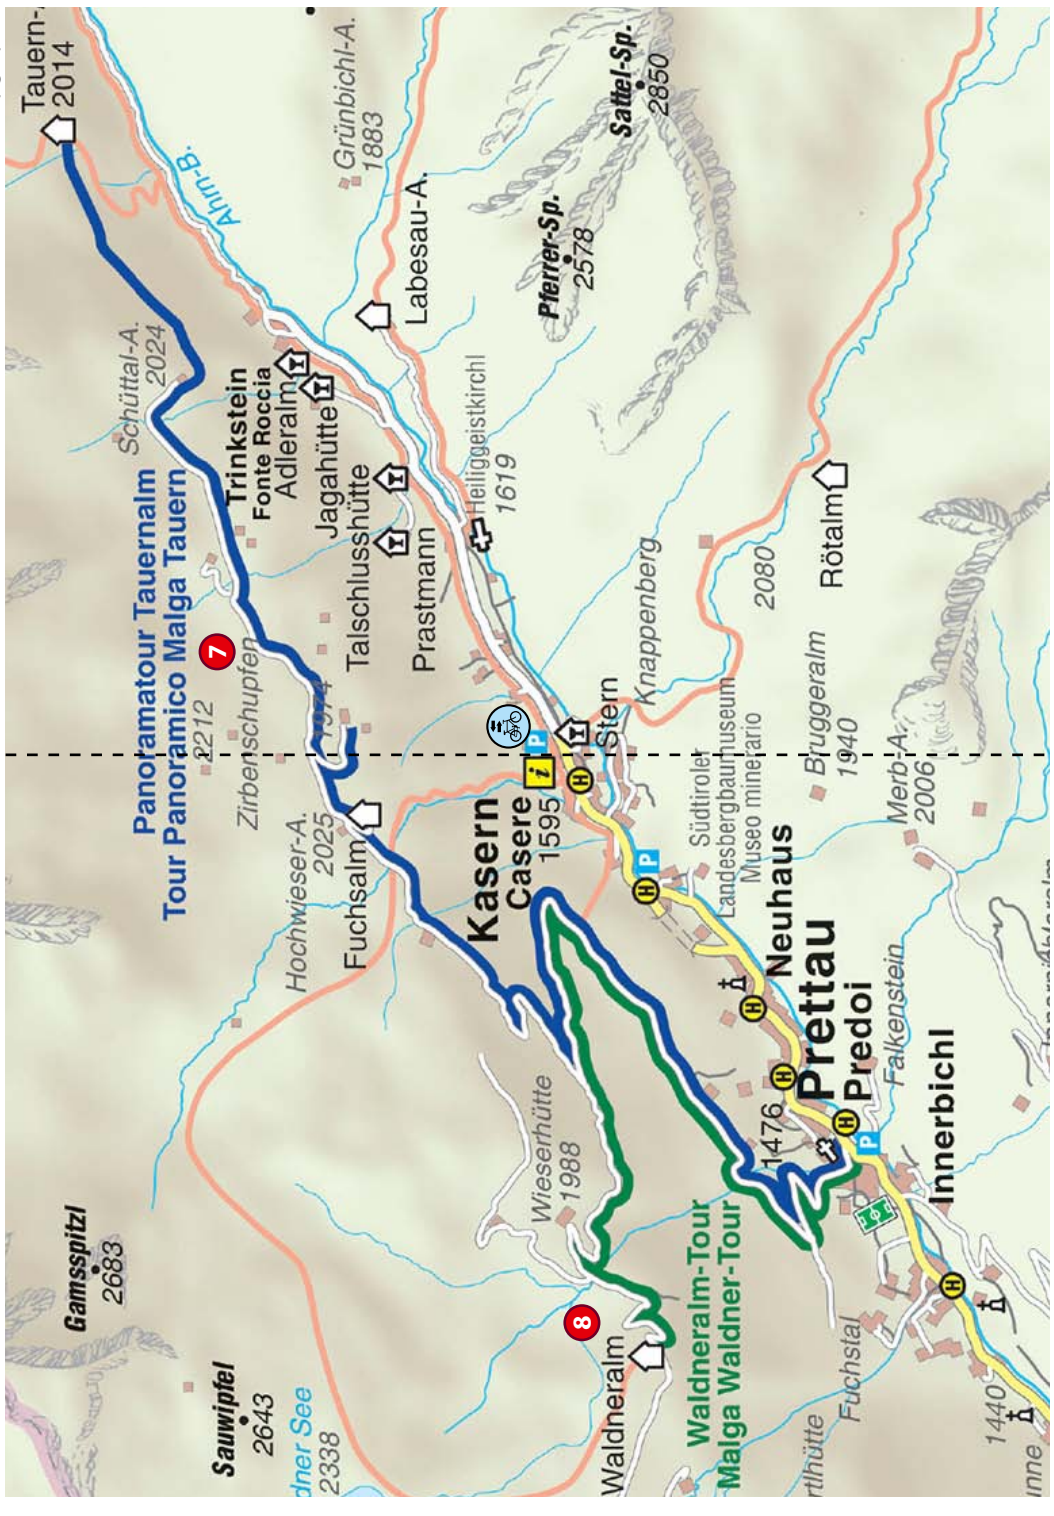

DIE 2017

Ahrntal Valle Aurina

MTB

MAPPA • MAP

TOURISMUSVEREIN AHRNTAL ASS. TURISTICA VALLE AURINA

Ahrntal Valle Aurina

MÜNCHEN - INNSBRUCK BRENNER - BRENNERO
 BOZEN - BOLZANO TRENTO - VERONA
 PUSTERTAL VAL PUSTERTIA
 BRUNECK/BRUNICO
 AHRNTAL VALLE AURINA
 Sand in Taufers Campo Tures
 ANTHOLZ-ANTERSELVA
 BRUNECK/BRUNICO
 RASEN RASUN
 TOBLACH DOBBIACO
 CORONA
 ÖSTERREICH LIENZ
 VENEZIG - VENEZIA

Nr. Streckenname N. Nome del tour	Länge Lunghezza (km)	Höhenmeter Dislivello (m)	Niedrigster Punkt Punto di partenza (m)	Höchster Punkt Punto più alto (m)	Ziel (Hütte, Gipfel) Arrivo (malga, cima) (m)	Durchschnittssteigung Pendenza media (%)	Maximale Steigung Pendenza massima (%)	Schwierigkeit Grado di difficoltà
1 Schönbergalm Bike & Hike Malga Schönberg Bike & Hike	7	946	1329	2273	2273	-	-	mittelschwierig medio
2 Schönbergalm Bike	5,7	631	1329	1960	1960	11,00%	16,00%	mittelschwierig medio
3 Gögöalm-Tour Malga Gögö-Tour	5,2	647	1382	2020	2020	12,00%	17,00%	mittelschwierig medio
4 Pircheralm-Tour Malga Pircher-Tour	4	429	1382	1810	1810	11,00%	14,00%	leicht facile
5 Hollenzalm-Tour Malga Hollenz-Tour	5,6	653	1190	1843	1843	11,50%	15,00%	mittelschwierig medio
6 Wollbachalm-Tour Malga Wollbach-Tour	5	458	1190	1648	1608	9,00%	13,00%	leicht facile
7 Panoramato Tour Panoramico Malga Tauern	9,7	649	1457	2062	2018	7,00%	16,00%	mittelschwierig medio
8 Waldneralm-Tour Malga Waldner-Tour	6,1	611	1457	2068	2068	10,00%	12,00%	mittelschwierig medio
9 Rieserferner-Runde Vedrette di Ries-Tour	100	2000	865	2888	865	-	17,00%	sehr schwer molto difficile